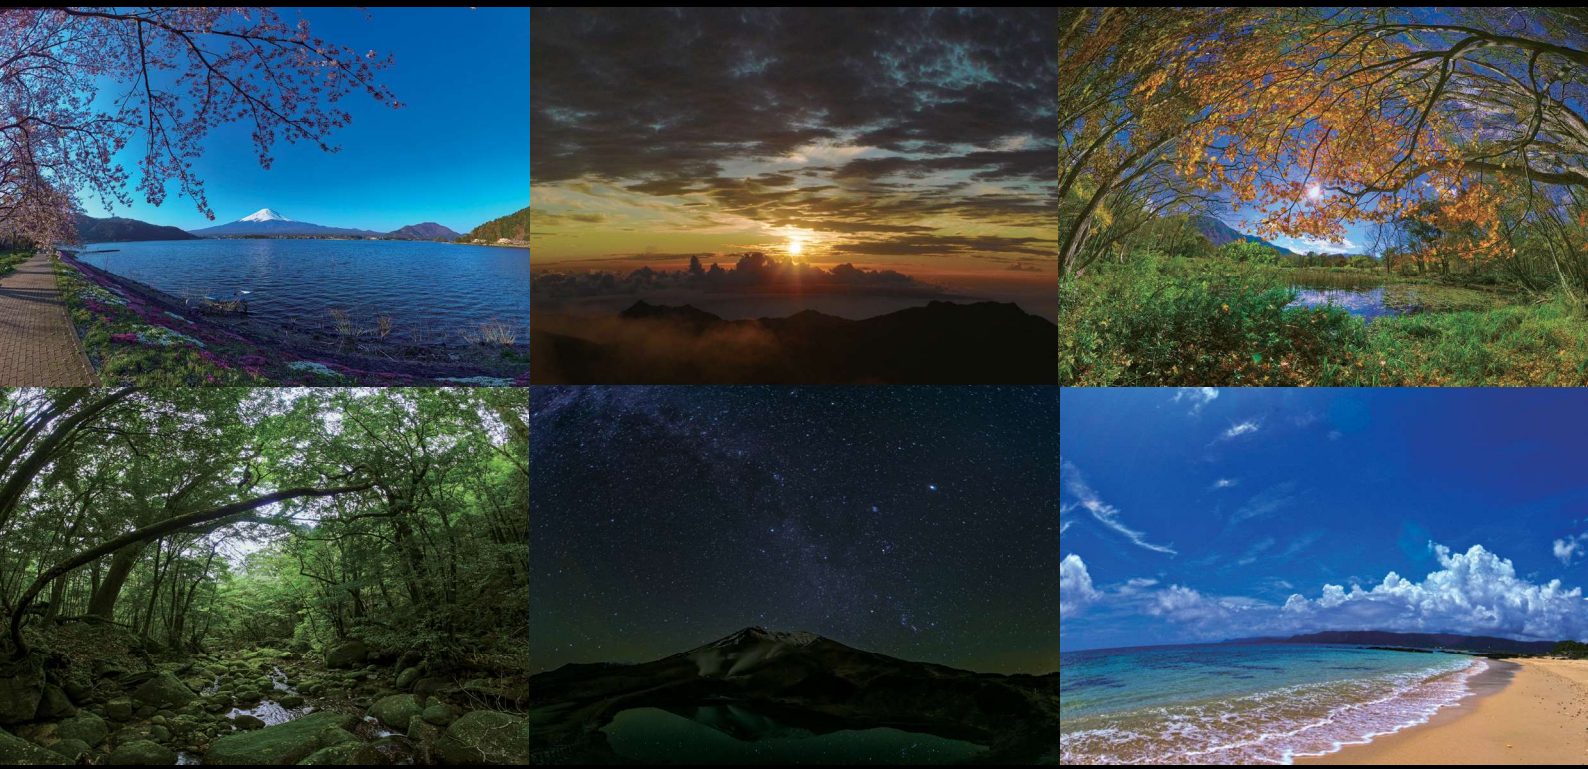

映像は見る時代から感じる時代へ

## IMMERSIVE DOME CAPTURIUM

VR ヘッドマウントのように個人の体験としてではなく  
360 度バーチャルな「実空間」を生み出し、「場」そのものを生み出すのが  
イマーシブドーム「CAPTURIUM (キャプチャリウム)」

同時に複数の人々と場を共有でき、疑似体験できるエンターテインメントシアターです。

SCALE  
Factory

Capturium

最大 22K で撮影した高精細な美しい自然の映像を中心に、  
空撮、水中映像など、多彩なコンテンツをストック。  
ご要望に応じてカスタマイズして上映。オリジナルコンテンツの制作も、  
企画～撮影～納品まで、ワンストップで制作可能です。